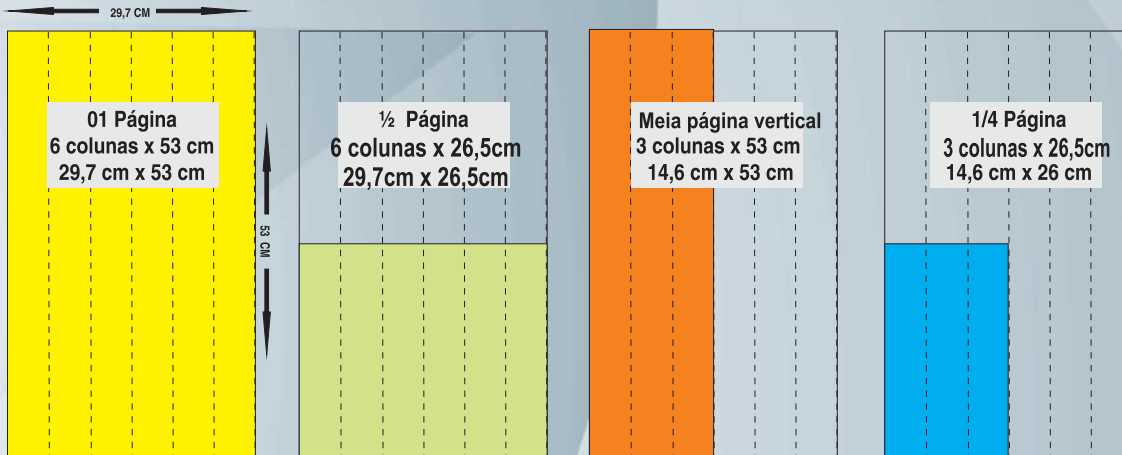

TABELA DE FORMATOS

MODELOS DE ESPAÇOS E PÁGINAS

Formato Standard 6 colunas
(29,7cm) largura x 53 centímetros de altura
Fechamento as 17 horas do dia anterior a veiculação.

NOTICIÁRIO:

- 01 COLUNA 4,6 cm
- 02 Coluna 9,6 cm
- 03 Colunas 14,6 cm
- 04 Colunas 19,6 cm
- 05 Colunas 24,6 cm
- 06 Colunas 29,7cm