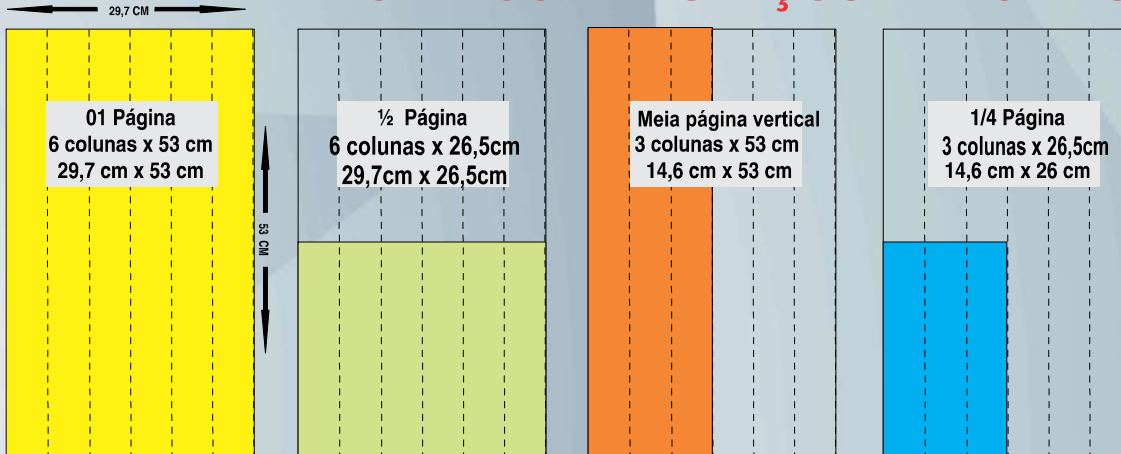

DIÁRIO DE CUIABÁ

O jornal de Mato Grosso

TABELA DE FORMATOS

MODELOS DE ESPAÇOS E PÁGINAS

Formato Standard 6 colunas
(29,7cm) largura x 53 centímetros de altura)
Fechamento as 17 horas do dia anterior a veiculação.